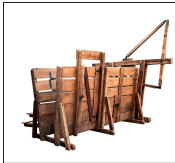

Mangas

De 2.50 m/ 3m, con opción a medida. Fabricada en Curupay de 1,5 o 1,7 de alto. Tabla vocable - Opcional con puertas operativas: Puerta Veterinaria y Puerta Prepucio. Pasador de puerta con cierre automático